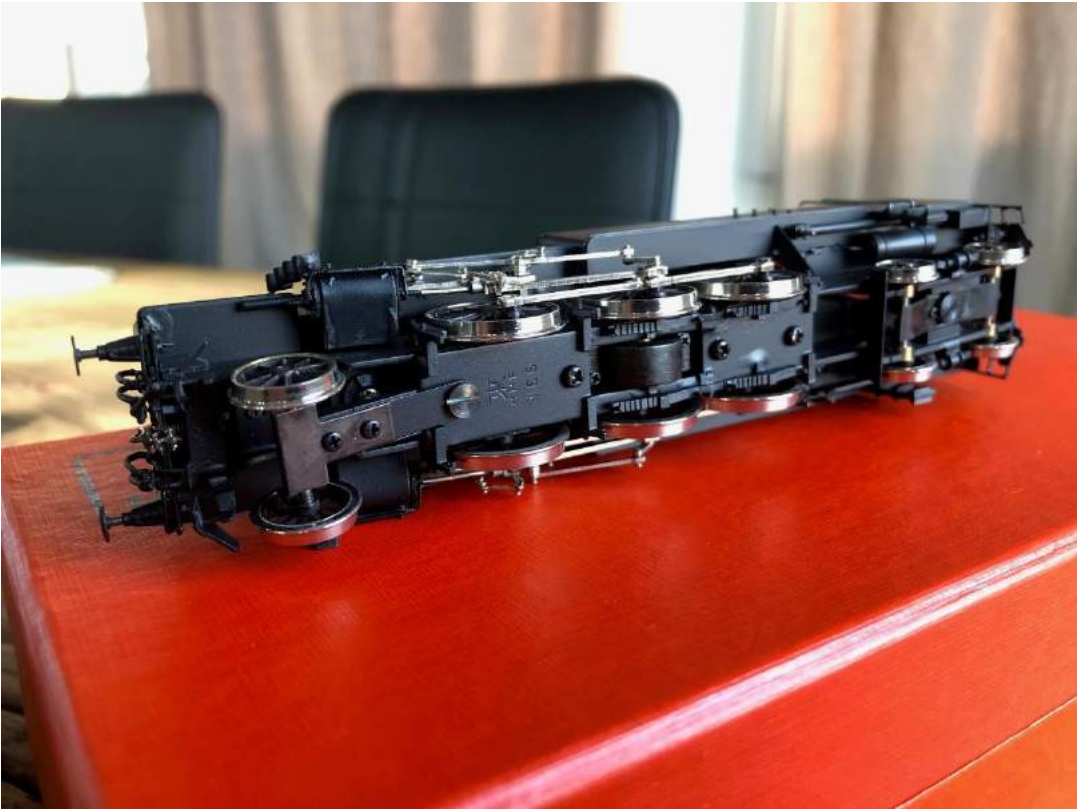

Ferro Suisse LSE Pendelzug CHF 4'000.00

Detail siehe hier : <https://www.verein-engelbergbahn.ch/modellbahn/lse-modellbahn-1-87-h0m/serien-modelle/>

Metropolitan Be 5/7 BLS 160 CHF 900.00

**HRF BN Ea 3/6 32      CHF 1'000.00**

**Morep Ce 4/6 304 BLS 304**

**CHF 1'000.00**